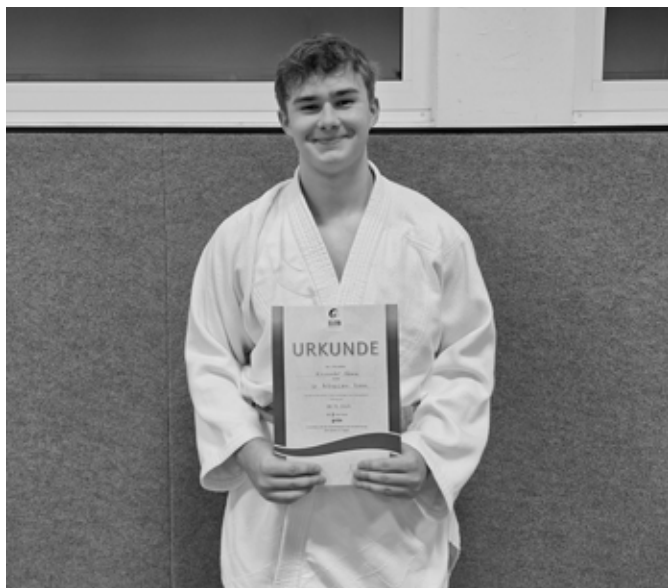

GÜRTELPRÜFUNGEN:

08.12.2023 **Alexander Adam** - 3. Kyu (grüner Gürtel)