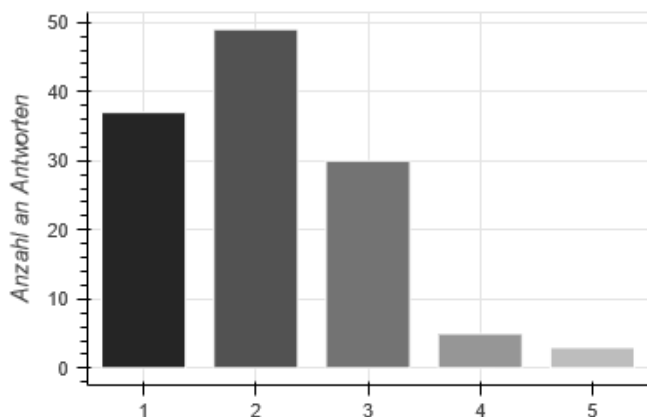

fühlt, dass in unserem Verein wirklich jeder willkommen ist. Daran wie viele der Teilnehmer sich unserem Verein verbunden fühlen oder stolz sind, im SV Holthausen Biene Mitglied zu sein, kann man eindeutig sehen, welchen Einfluss der Sportverein auf die Menschen im und das soziale Leben im Dorf hat.

Daher ist es immens wichtig es ist, diese positiven Antworten mitzunehmen und den Verein weiter so zu gestalten, dass dieser neben dem Hauptzweck des Sports auch weiterhin eine soziale Funktion innerhalb der Dorfgemeinschaft erfüllt.

Ich besuche gerne Veranstaltungen unseres Vereins