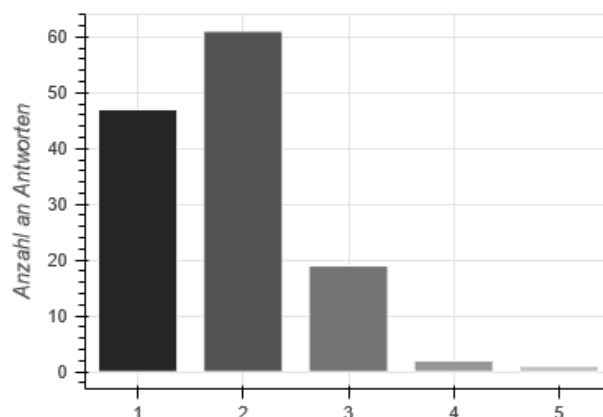

Ich fühle mich wohl in unserem Verein