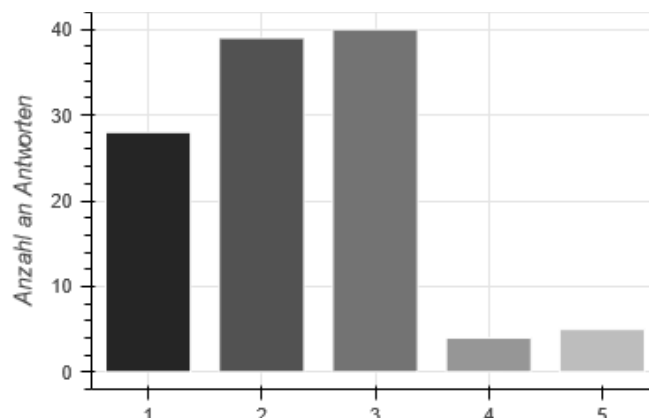

WIR FREUEN UNS AUF EUCH!

Rabona Teamsprt | Am Laxtener Esch 9c | 49811 Lingen | 0591 71000441
info@rabona-teamsport.de

Rabona Teamsport

Rabona_Teamsport

Ich fühle mich mit unserem Sportverein verbunden

Ich bin stolz, wenn ich anderen sagen kann, dass ich zu unserem Verein gehöre