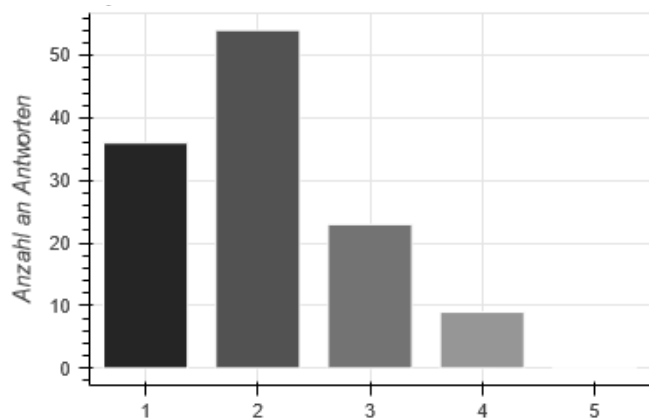

WIR FREUEN UNS AUF EUCH!

Rabona Teamsprt | Am Laxtener Esch 9c | 49811 Lingen | 0591 71000441
info@rabona-teamsport.de

Rabona Teamsport

Rabona_Teamsport

Ich fühle mich mit unserem Sportverein verbunden

Ich bin stolz, wenn ich anderen sagen kann, dass ich zu unserem Verein gehöre